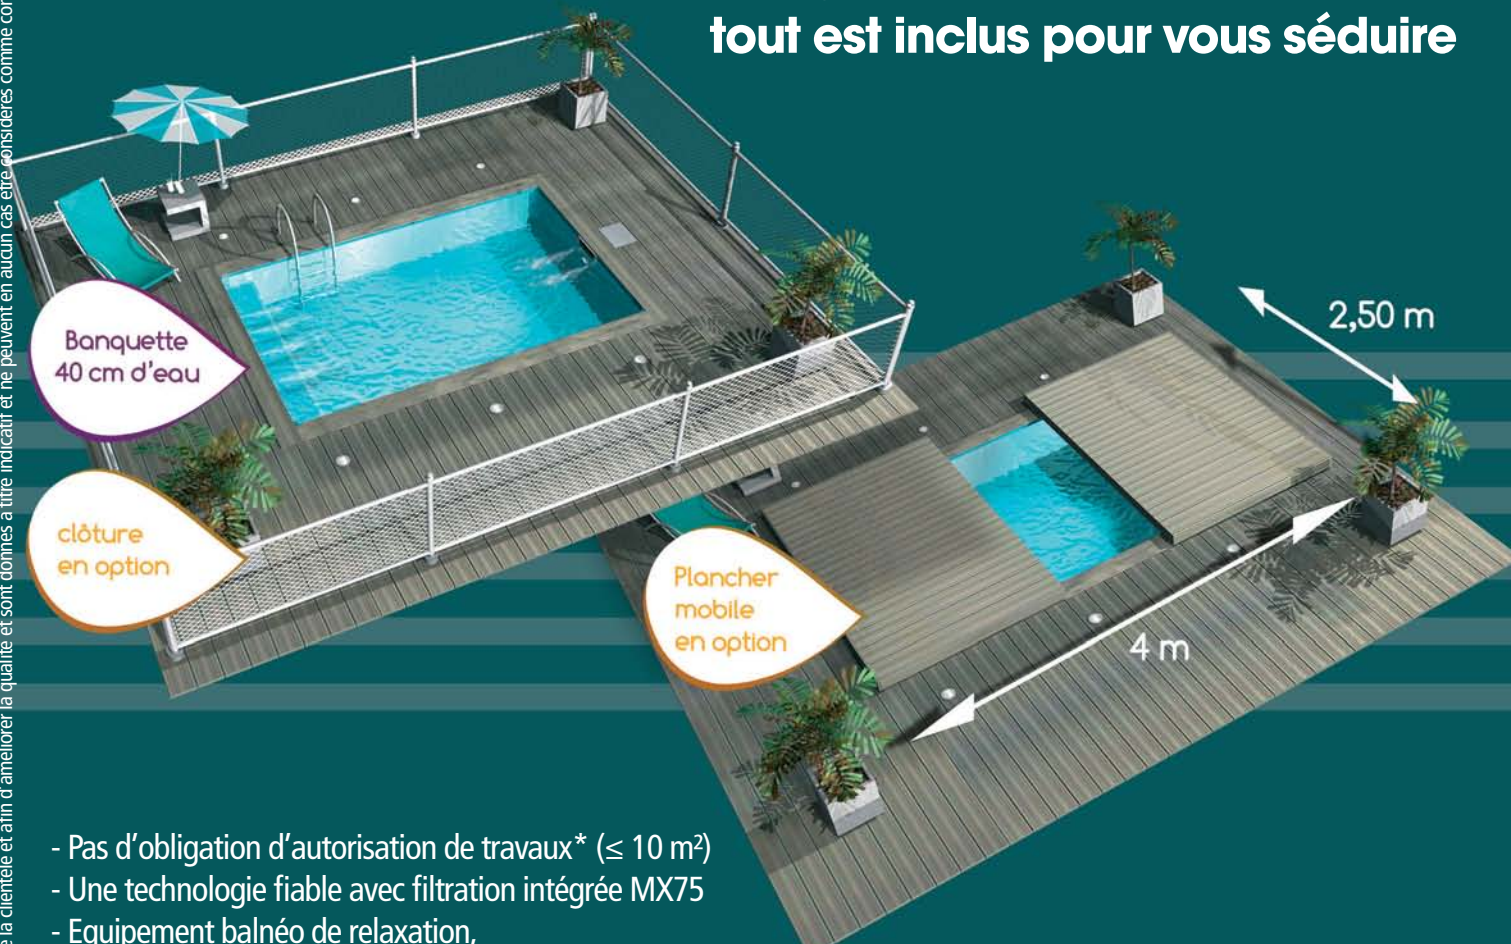

Piscine Mini'ô

3 EN 1

Piscine
Nage à contre-courant
Balnéothérapie

Petite !

*C'est ce qui fait
son charme.*

Elle a donc toute
sa place chez vous.

www.mondial-piscine.eu

**mondial
PISCINE**

L'innovation pour le plaisir !

Petite par sa taille, 4 m x 2,50 m mais des avantages de taille !
Mini'ô réunit à elle seule la détente dans son espace confort balnéo et n'oublie pas les sportifs grâce à sa puissante Nage à Contre-Courant.

Mini'ô, la piscine facile à intégrer dans un espace réduit, tout est inclus pour vous séduire

- Pas d'obligation d'autorisation de travaux* ($\leq 10 \text{ m}^2$)
- Une technologie fiable avec filtration intégrée MX75
- Equipement balnéo de relaxation, banquette avec 4 buses hydro massage et Nage à Contre-Courant au choix par bouton poussoir
- Eclairage par projecteur à leds couleurs
- Echelle inox
- Liner 75/100°, couleur au choix selon nuancier
- Pré-équipée pour intégrer un futur système de chauffage (pompe à chaleur, échangeur de chaleur, réchauffeur électrique en option...)
- 2 hauteurs de paroi pour fond personnalisé